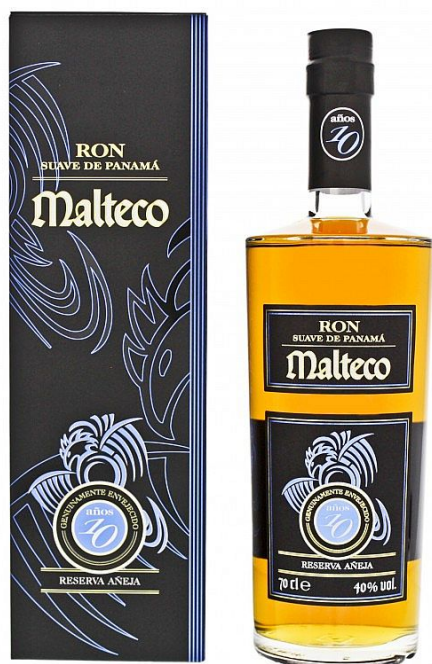

Malteco 10y 40% 0,7 l (karton)

» ALKOHOLICKÉ NÁPOJE » Romy » Zahraniční

Výrobce	Ron Malteco
Kód produktu	1009690
EAN	8009366297156

Malteco 10 y je rum z Panamy, který po dobu deseti let zrál v dubových sudech. Disponuje velmi výraznou chutí vanilky, čokolády, náznaky kokosu, nasládlý závěr.

Parametry

Země původu	Panama
Chuť	Koření, tmavá čokoláda, kandované ovoce, karamel, med
Barva	jantarová
Obsah alkoholu	40,0 %
Objem	700 ml