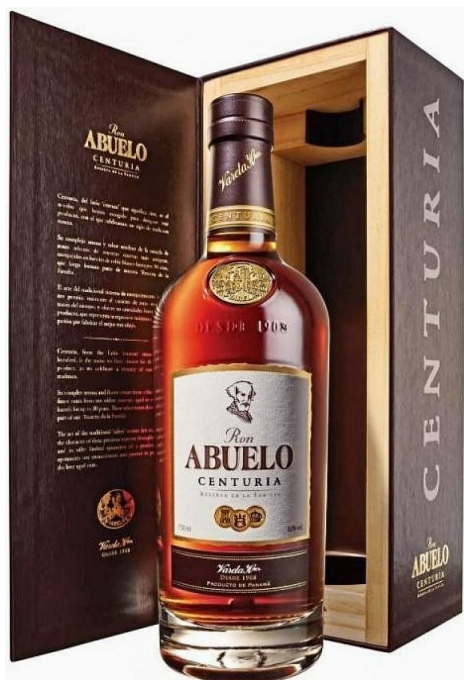

# Ron Abuelo Centuria 30y 40% 0,7 l (kazeta)

» ALKOHOLICKÉ NÁPOJE » Romy » Zahraniční

Výrobce	Abuelo
Kód produktu	1010041
EAN	7451101210158

Dřevitá vůně s kouřovým nádechem a stopami karamelu je následována unikátní plnou, nasládlou a dlouhotrvající chutí s podtóny dřeva, které dávají vzpomenout na dlouhá léta zušlechťování v těch nejlepších sudech z amerického dubu.

Tento název byl vybrán na oslavu století výroby rumu s tímto rumem. Komplexní aroma se rozvíjí smícháním vybraných starých rumů.

Zrání probíhá v sudech z bílého dubu až 30 let a stává se tak rodinnou rezervací. Díky tradiční metodě Solera se tento rum vyrábí pouze v omezeném množství.

# Ron Abuelo Centuria 30y 40% 0,7 l (kazeta)

» ALKOHOLICKÉ NÁPOJE » Romy » Zahraniční

## Parametry

Země původu	Panama
Oblast	Karibik
Chuť	Koření, med, karamel, lékořice
Barva	jantarová
Obsah alkoholu	40,0 %
Objem	700 ml