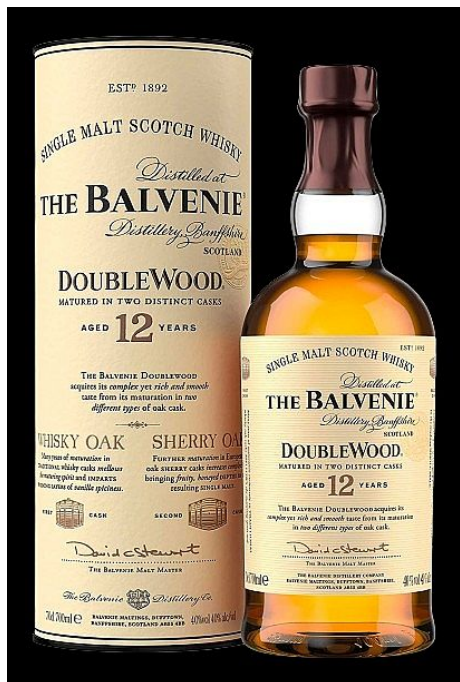

# The Balvenie Doublewood 12y 40% 0,7 l (tuba)

» ALKOHOLICKÉ NÁPOJE » Whisky

Výrobce	Balvenie
Kód produktu	1012356
EAN	5010327505138

The Balvenie je perfektně vybroušená single malt whisky, která nadchne zejména svou skvělou chutí a osobitým kouzlem. Single malt whisky je nápoj pro opravdové whisky nadšence - unikátní produkt nejvyšší kvality.

Barva: Jantarová

Aroma: Skořice, lískový oříšek, pomerančová kůra, vřes

Chuť: Dokonalé splynutí ze kterého vystupuje především oříšek, cherry, skořice a pomerančové aroma s jemným náznakem dřevitosti

Závěr: Dlouhý, chvějivý, velmi hřejivý

## Parametry

Země původu	Skotsko
Oblast	Speyside
Barva	zlatá
Obsah alkoholu	43,0 %
Objem	700 ml
Klasifikace	mast