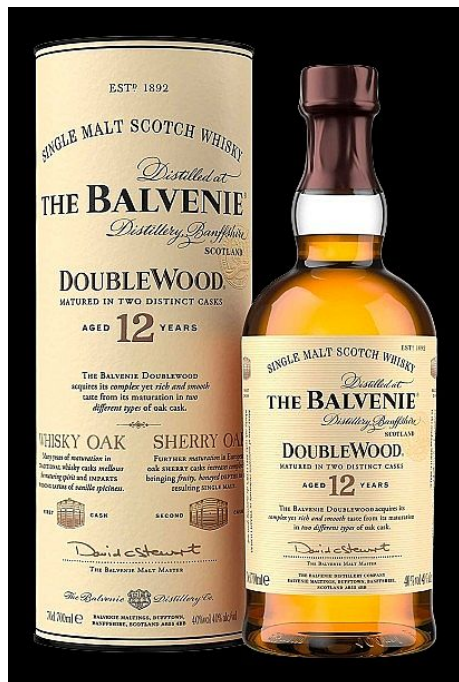

The Balvenie Doublewood 12y 40% 0,7 l (tuba)

» ALKOHOLICKÉ NÁPOJE » Whisky

Výrobce	Balvenie
Kód produktu	1012356
EAN	5010327505138

The Balvenie je perfektně vybroušená single malt whisky, která nadchne zejména svou skvělou chutí a osobitým kouzlem. Single malt whisky je nápoj pro opravdové whisky nadšence - unikátní produkt nejvyšší kvality.

Barva: Jantarová

Aroma: Skořice, lískový oříšek, pomerančová kůra, vřes

Chuť: Dokonalé splynutí ze kterého vystupuje především oříšek, cherry, skořice a pomerančové aroma s jemným náznakem dřevitosti

Závěr: Dlouhý, chvějivý, velmi hřejivý

1,00 ks

The Balvenie Doublewood 12y 40% 0,7 l (tuba)

» ALKOHOLICKÉ NÁPOJE » Whisky

Parametry

Země původu	Skotsko
Oblast	Speyside
Barva	zlatá
Obsah alkoholu	43,0 %
Objem	700 ml
Klasifikace	mast