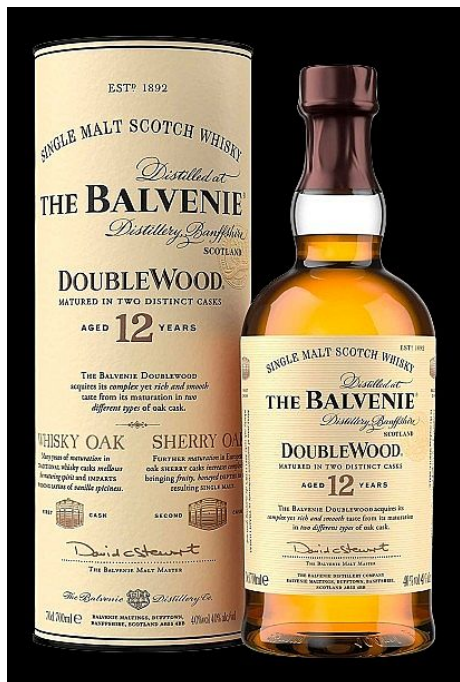

The Balvenie Doublewood 12y 40% 0,7 l (tuba)

» ALKOHOLICKÉ NÁPOJE » Whisky

Výrobce	Balvenie
Kód produktu	1012356
EAN	5010327505138

The Balvenie je perfektně vybroušená single malt whisky, která nadchne zejména svou skvělou chutí a osobitým kouzlem. Single malt whisky je nápoj pro opravdové whisky nadšence - unikátní produkt nejvyšší kvality.

Barva: Jantarová

Aroma: Skořice, lískový oříšek, pomerančová kůra, vřes

Chuť: Dokonalé splynutí ze kterého vystupuje především oříšek, cherry, skořice a pomerančové aroma s jemným náznakem dřevitosti

Závěr: Dlouhý, chvějivý, velmi hřejivý

The Balvenie Doublewood 12y 40% 0,7 l (tuba)

» ALKOHOLICKÉ NÁPOJE » Whisky

Parametry

Země původu	Skotsko
Oblast	Speyside
Barva	Zlatá
Obsah alkoholu	43,0 %
Objem	700 ml